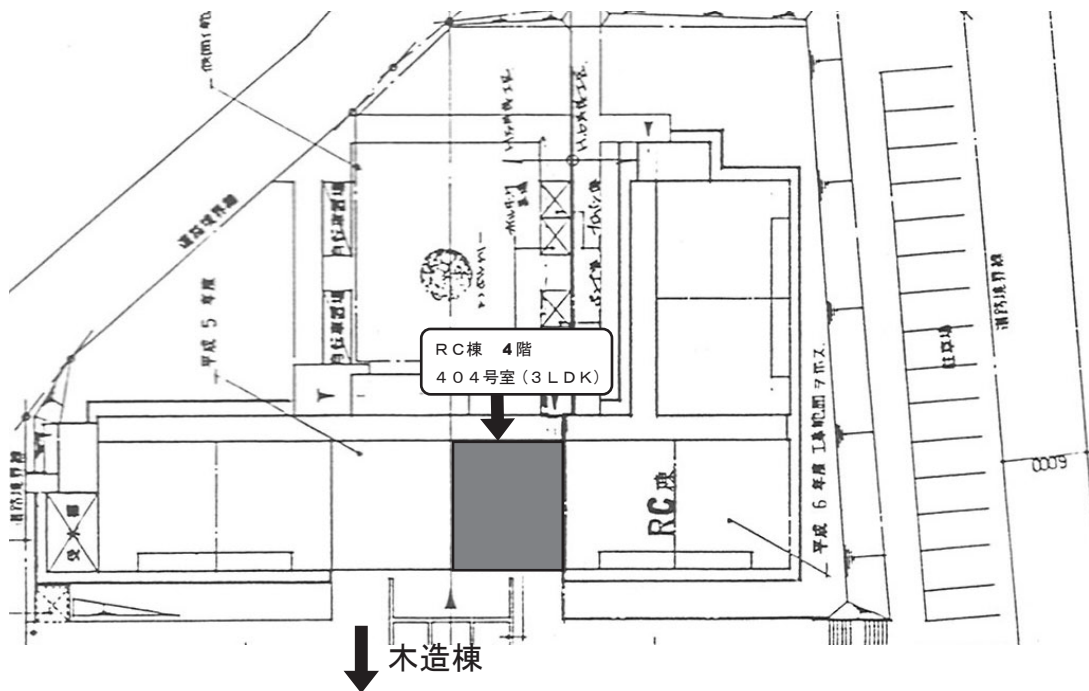

道宮住宅檜山団地 位置図

道宮住宅檜山団地 配置図

住居表示

RC 棟 檜山郡江差町字円山 3 2-1 0

檜山団地RC404号室

一般世帯向け 平面図

共用廊下

3LDK(LDK・和室2室・洋室1室)