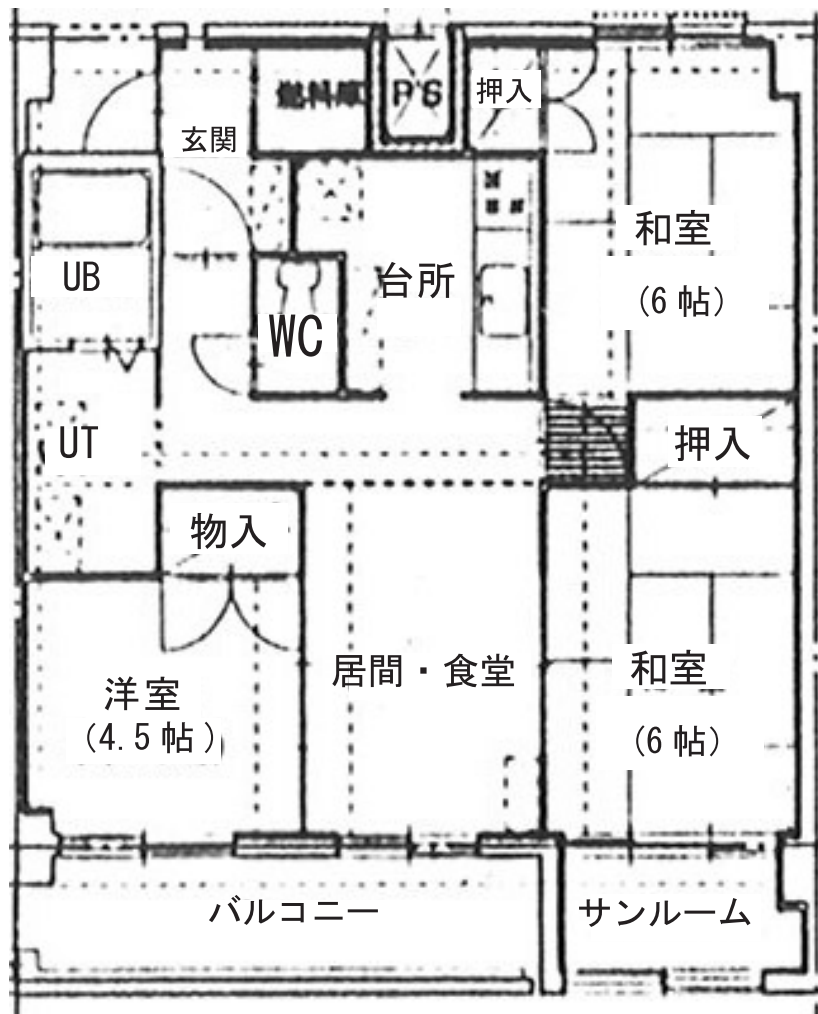

道宮住宅檜山団地 位置図

道宮住宅檜山団地 配置図

住居表示

RC 棟 檜山郡江差町字円山 3 2-1 0

檜山団地RC404号室

一般世帯向け 平面図

共用廊下

3LDK(LDK・和室2室・洋室1室)